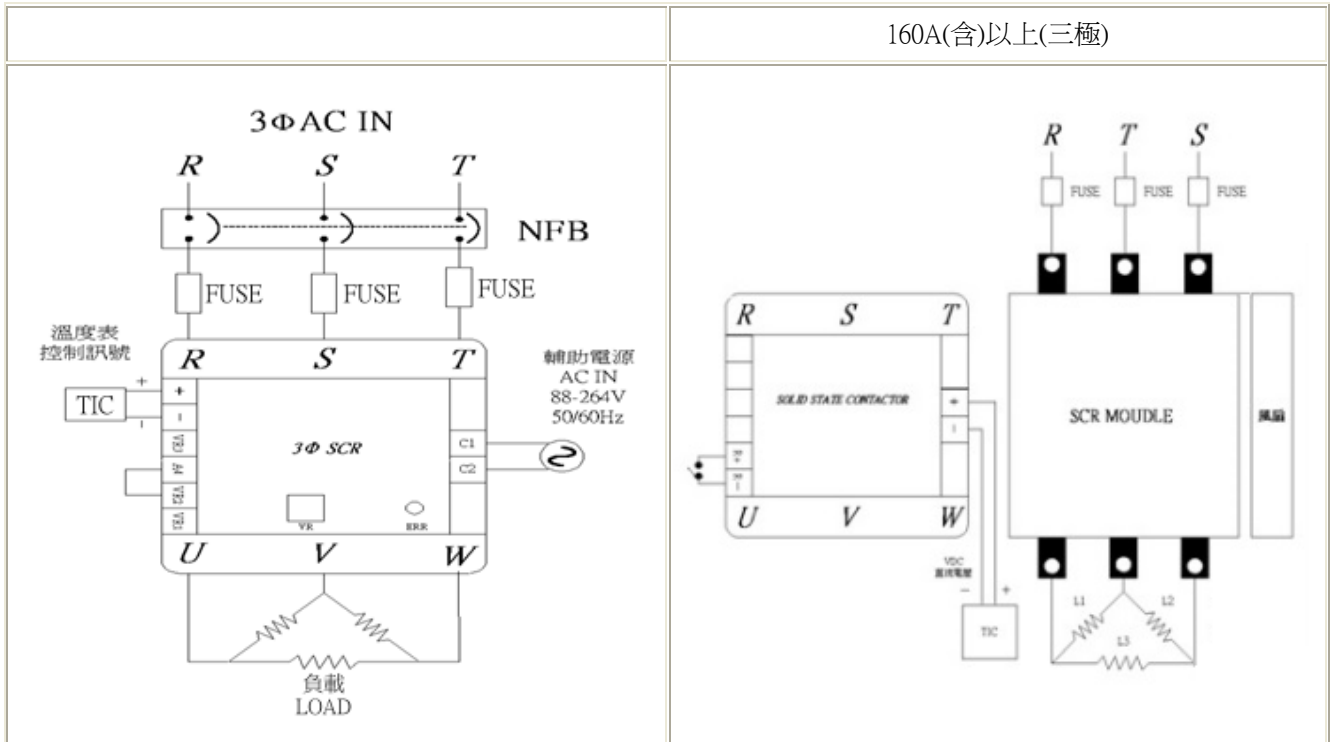

ZT-3 三相三極零位控制器

●產品特性(Product Characteristic)

圖號	圖號 A	圖號 B	圖號 C	圖號 D
參考圖				
尺寸	104x110x155 mm	104x126x170 mm	140x126x170 mm	194x140x200 mm
淨重	1350g	1500g	2255g	4240g
圖號	圖號 E	圖號 F	圖號 G	圖號 H
參考圖				
尺寸	133x110x155 mm	133x126x170 mm	175x126x170 mm	235x140x200 mm
淨重	1650g	2000g	2575g	4800g
圖號	圖號 I	圖號 J	圖號 K	圖號 L
參考圖				
尺寸	202x110x155 mm	202x126x170 mm	237x140x200 mm	237x110x155 mm
淨重	1880g	2875g	3675g	2200g
圖號	圖號 M	圖號 N	圖號 O	圖號 P
參考圖				
尺寸	237x126x170 mm	277x140x200 mm	277x140x200 mm	317x140x200 mm
淨重	3475g	5400g	4235g	5600g

圖號	圖號 Q	圖號 R	圖號 S	
參考圖				
尺寸	358x140x200 mm	468x140x200 mm	648x190x215	
淨重	6160g	9400g	14800g	

1. 具有系統電源(R.S.T)欠相異常燈號顯示，SCR 停止輸出，防止因欠相產生湧浪電流使保險絲過流燒毀。R.S.T 恢復後，SCR 自動恢復正常模式，異常燈號熄滅，不用任何重置動作，達到最理想的自動化控制境界。
2. 具有保險絲燒斷，異常燈號顯示，SCR 停止輸出之功能。當保險絲故障排除後，自動恢復正常工作模式。
3. 輔助電壓範圍:88V AC-264V AC (50Hz/60Hz)，彈性應用範圍更廣，適合電壓不穩定之區域使用。
4. 系統電源(R.S.T) 50Hz/60Hz 自動辨別，達到最理想完美之功率輸出條件，適合世界各國使用。
5. 無送電順序之困擾，大大節省配電工時、人工成本、材料損耗，並可提昇工作效率。
6. 體積小，故障排除容易。
7. 風扇採用專利抽取方式，大大克服維修不易之困擾。中華民國專利(新型第 179602 號)。
8. 內含 SCR 最大輸出量設定 VR，不用外接。
9. 另有過電流、過電壓、定電流、定電壓、加熱器斷線等功能及相對應的警報接點輸出，可依使用者之要求設計，詳細內容請洽經銷商或本公司。
10. 中華民國專利(新型第 220958 號、新型第 M241939 號)，仿冒必究。

訂購資訊：

品名：ZT3 A BBB C D E

例如：ZT3 1 020 2 X A

A→	輸入方式
	1 4-20mA 基本型
	2 0-20mA
	3 1-5V
	4 0-10V
	5 0-5V
	6 2-10V

BBB→	額定負載電流
	020 20 A
	050 50 A
	100 100 A
	160 160 A
	200 200 A
C→	額定負載電壓
	2 220 Vac
	4 440 Vac
D→	特殊功能
	X 基本型
E→	圖號
	A 圖號 A
	B 圖號 B

●產品規格

電流	A(av)	$I^2t(A^2s)$	圖號
020	20A	310	B
030	30A	770	B
050	50A	1600	G
070	70A	2700	H
080	80A	3800	H
100	100A	7400	H
120	120A	10600	O
160	160A	18000	R
200	200A	29000	R
300	300A	63000	S

應用說明：

1.自動模式

2.手動模式