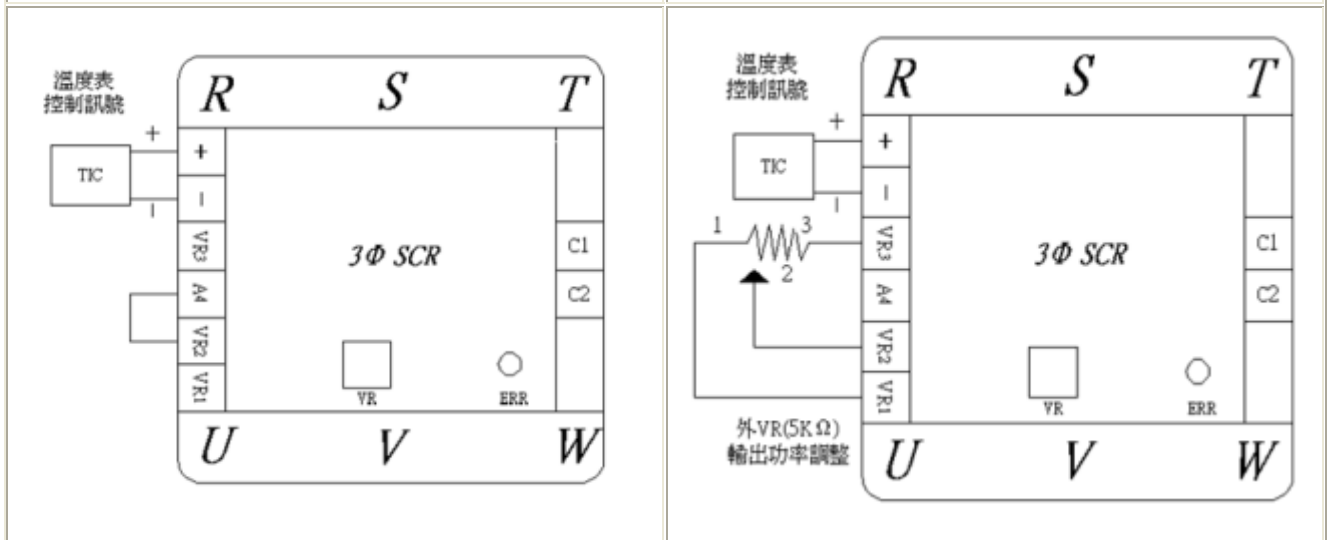

●產品規格

電流	A(av)	$I^2t(A^2s)$	圖號
020	20A	310	B
030	30A	770	B
050	50A	1600	G
070	70A	2700	H
080	80A	3800	H
100	100A	7400	H
120	120A	10600	O
160	160A	18000	R
200	200A	29000	R
300	300A	63000	S

應用說明：

1.自動模式

2.手動模式