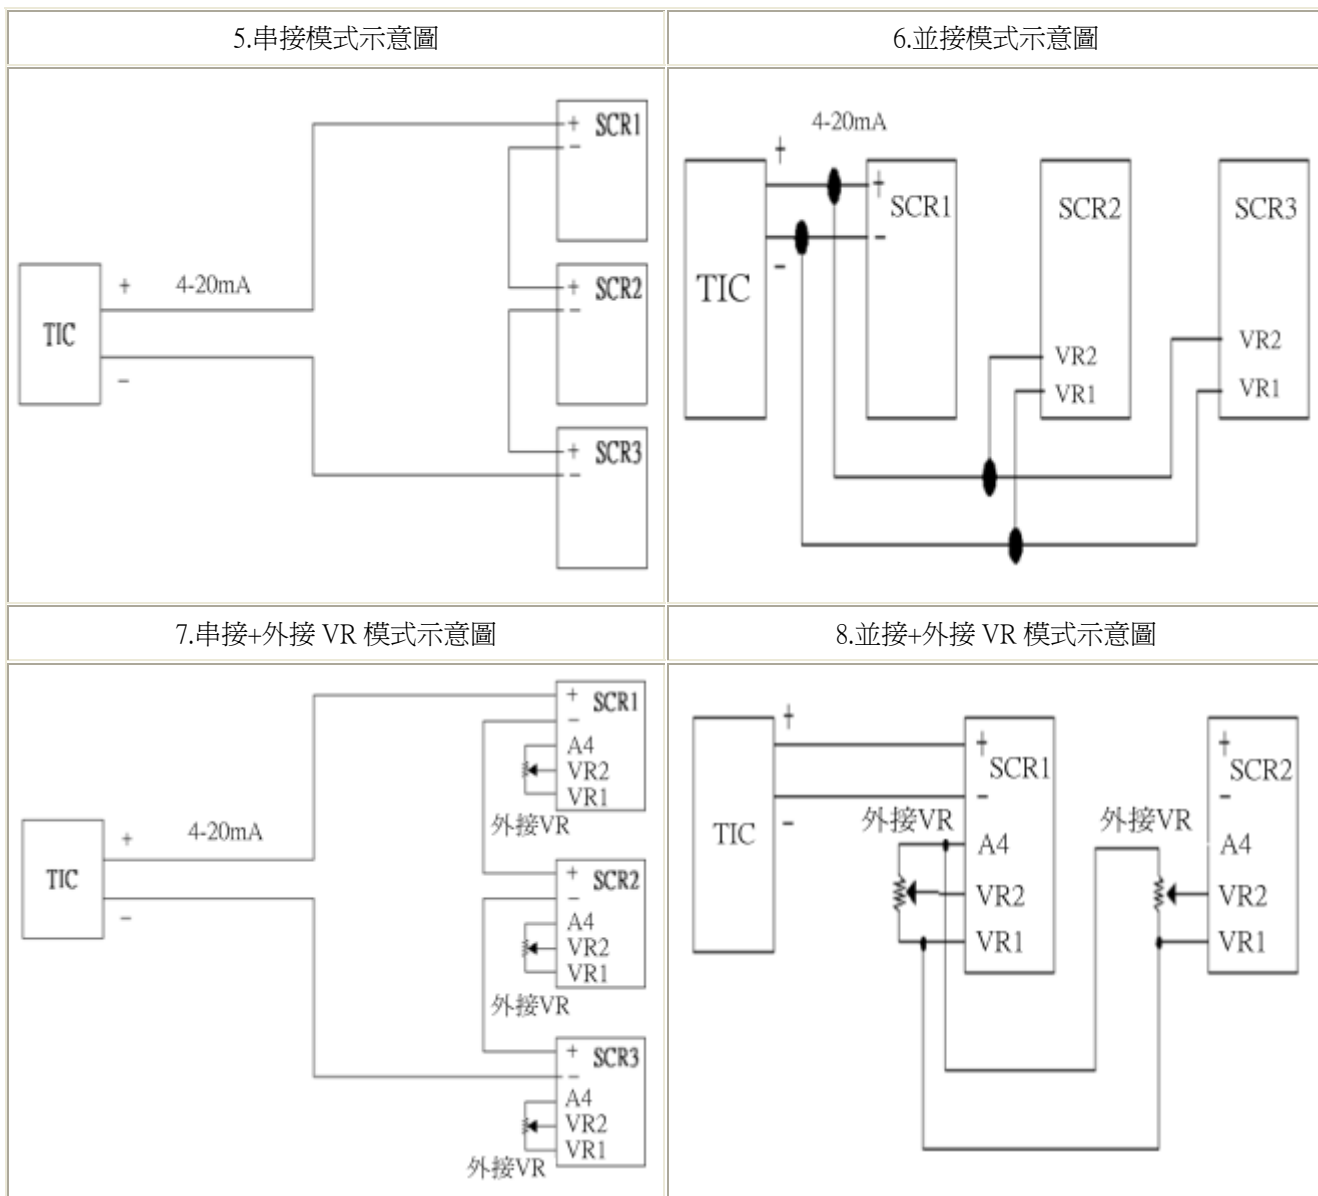

● 電氣特性

環境溫度：	0~55°C
相對溼度：	0~90%
耐壓絕緣：	2500Vac/1 Min.
絕緣阻抗：	500MΩ 以上
輸入訊號：	4-20mA 、 0-20mA 0-5V 、 1-5V 、 0-10V
輸入阻抗：	250(mA) , 4.7k(V)
輔助電源：	90Vac~240Vac